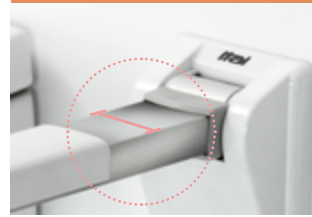

加寬扁方管設計

加大受力面積使扶手更穩固，手臂不懸空，好抓扶