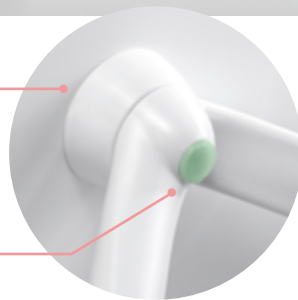

夜光功能

吸收光線後達到夜光守護的效果

強力承重達100KG

有效承載全身重量，給家人穩固的安心保障