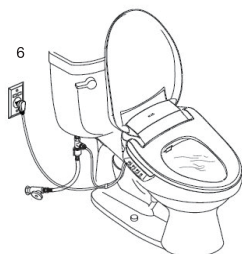

法弧座圈設計 舒適入座享受

符合人體工學設計，消除落座壓力點，有效幫助改善如廁坐姿，落座更舒適。

不銹鋼噴嘴

不銹鋼噴嘴，更耐用。使用前/後噴嘴自動清洗，更安心。

安裝小叮嚀

適配電腦馬桶蓋型號		C ³ -150/430/400/050
單位: mm		
1 安裝孔間距		136-210
2 安裝孔與水箱距離		>35
3 安裝孔與馬桶內圈距離		<80
4 安裝孔與馬桶頂端距離		460-490
5 馬桶內徑距離		370-390
6 電源插座位置	請在面對馬桶左側預留電源插座，距離勿超過1公尺。	