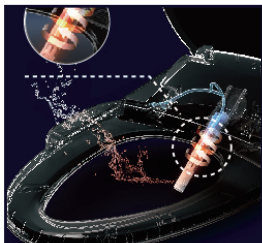

C³-430 | C³-400 電腦馬桶蓋

C³ 電腦馬桶蓋

潔淨 Cleanliness   舒適 Comfort   方便 Convenience

瞬間加熱系統

持續的熱水沖洗，讓舒適享受不間斷；水流即用即熱，無須預先儲水，減少細菌滋生。