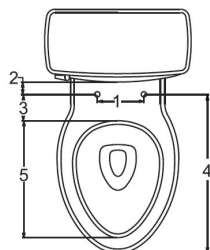

法弧座圈設計 舒適入座享受

符合人體工學設計，消除落座壓力點，有效幫助改善如廁坐姿，落座更舒適。

不銹鋼噴嘴

不銹鋼噴嘴，更耐用。使用前/後噴嘴自動清洗，更安心。

安裝小叮嚀

適配電腦馬桶蓋型號		C ³ -150/430/400/050
單位: mm		
1 安裝孔間距		136-210
2 安裝孔與水箱距離		>35
3 安裝孔與馬桶內圈距離		<80
4 安裝孔與馬桶頂端距離		460-490
5 馬桶內徑距離		370-390
6 電源插座位置	請在面對馬桶左側預留電源插座，距離勿超過1公尺。	